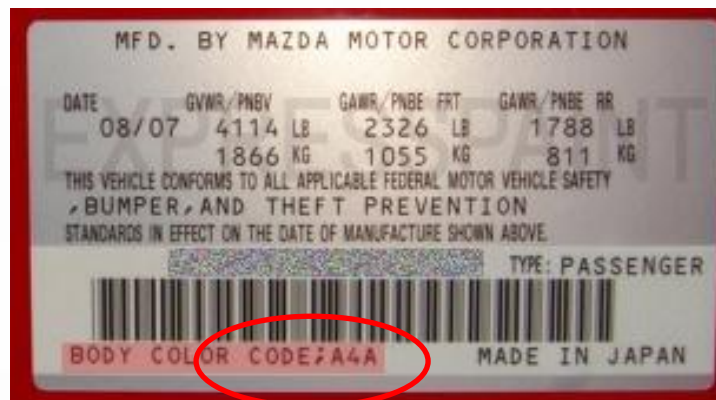

FARGEDESCRIPTION

	VERNICIATURA ORIGINALE ORIGINAL PAINT
	 NERO CARBONIO
	TECNOLOGIA ALL'ACQUA WATERBORNE TECHNOLOGY
	PER RITOCCHI USARE/FOR REPAIR WORKS PPG REFINISH

MAZDA

MODELL	PLASSERING AV FARGEETIKETT
ALLE MODELLER OPP TIL 1997	PÅ DØRLUKKINGEN PÅ FORERSIDEN
ALLE MODELLER EFTER 1997	I MOTORROMSDEKSELET