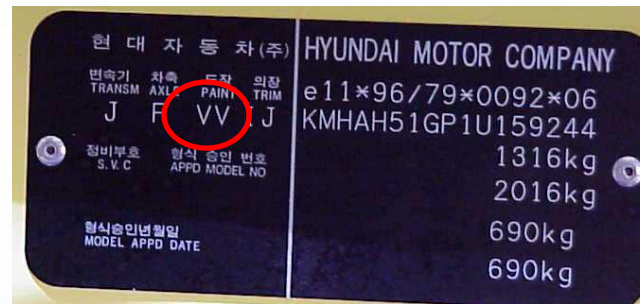

HYUNDAI

MODELL	PLASSERING AV FARGEETIKETT
ACCENT - ATOS PRIME - COUPE' LANTRA - TRAJET - TERRACAN SONICA	I MOTORROMMET (BAK)
I10 - I30 - IX35 - IX55 -SANTA FE TUCSON - MATRIX	PÅ DØRSTOLPEN PÅ FØRERSIDEN
I20	PÅ KANTEN AV DØRBLADET PÅ FØRERSIDEN

FARGEKODE