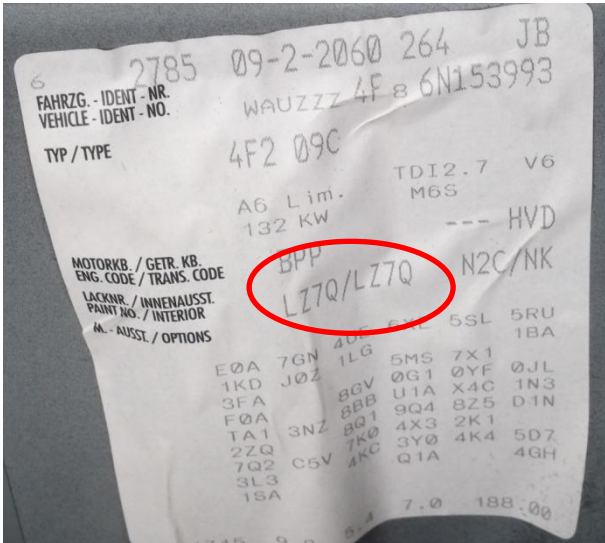

Make it happen. With PPG

PLASSERING AV OEM-FARGEKODE MODELLINFORMASJON MED EKSEMPLER PÅ NAVN PÅ MERKING

ALFA ROMEO 8C

PPG- PLASSERING AV FARGEREFERANSESKILT
Limt på panseret (se bilde)

Karroserilakkleverandør
Identifikasjonsskilt
1/29730/80 FIAT Liste/Tabell19309

Per il fornitore PPG il pin FIAT è :
1/29730/80 Tabella 19309 Foglio 2

Versione originale	
Paint originale/Original painting	
Originalbeleg/Prisato original	
Colori/Tema/Colori	
Paint/Color	
Codice/Code/Codigo	
PER RICOPIE	
REPRODUCTIONS	

ASTON MARTIN

ASTON MARTIN

MODELL	PLASSERING AV FARGEETIKETT
ALLE MODELLER	UNDER PANSERET

FARGEKODE

INGEN BILDE

AUDI

MODELL	PLASSERING AV FARGEETIKETT
ALLE MODELLER	I BAGASJEROMMET

FARGEKODE