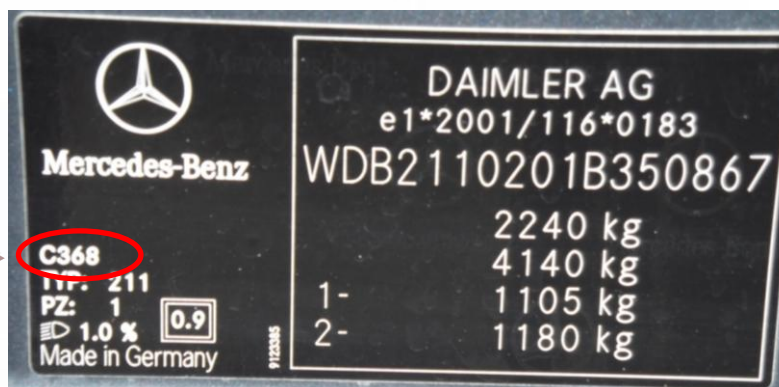

Make it happen. With PPG

PLASSERING AV OEM-FARGEKODE MODELLINFORMASJON MED EKSEMPLER PÅ NAVN PÅ MERKING

ALFA ROMEO 8C

PPG- PLASSERING AV FARGEREFERANSESKILT
Limt på panseret (se bilde)

Karroserilakkleverandør
Identifikasjonsskilt
1/29730/80 FIAT Liste/Tabell19309

FARGEKODE

MERCEDES

MODELL	PLASSERING AV FARGEETIKETT
ALLE MODELLER	PÅ DØRSTOLPEN PÅ PASSASJERSIDEN

FARGEKODE

MINI

MODELL	PLASSERING AV FARGEETIKETT
ALLE MODELLER OPP TIL 2007	I MOTORROMMET (BAK)
ALLE MODELLER EFTER 2007	PÅ DØRSTOLPEN PÅ PASSASJERSIDEN