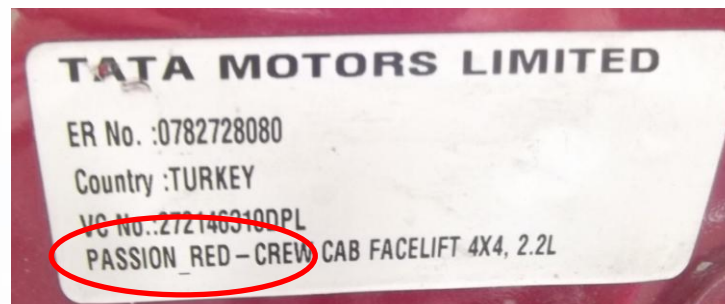

FARGEKODE

FARGEKODE

TATA

MODELL	PLASSERING AV FARGEETIKETT
ALLE MODELLER	PÅ MOTORPANSERET

FARGE
DESCRIPTION

TOYOTA

TOYOTA

MODELL	PLASSERING AV FARGEETIKETT
AYGO - AURIS	PÅ DØRSTOLPEN PÅ PASSASJERSIDEN
RAV 4 - YARIS - IQ - COROLLA	PÅ DØRSTOLPEN PÅ FØRERSIDEN
AVENSIS	PÅ DØRLUKKINGEN PÅ FØRERSIDEN
RAV4 - AVENSIS - YARIS VERSO HILUX - HIACE LAND CRUISER	I MOTORROMMET (BAK)