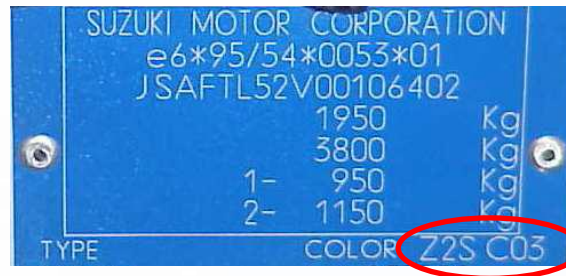

SUZUKI

MODELL	PLASSERING AV FARGEETIKETT
SPLASH - SWIFT	PÅ DØRSTOLPEN PÅ FØRERSIDEN
GRAN VITARA - JIMNY VAGON - R SX4	I MOTORROMMET (BAK)
SX4 - ALTO - CARRY	PÅ DØRSTOLPEN PÅ PASSASJERSIDEN

FARGEKODE