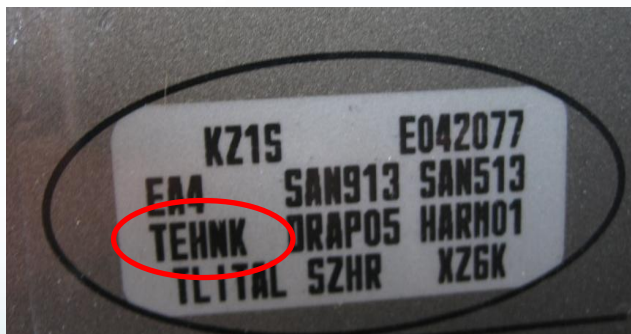

Make it happen. With PPG

PLASSERING AV OEM-FARGEKODE MODELLINFORMASJON MED EKSEMPLER PÅ NAVN PÅ MERKING

ALFA ROMEO 8C

PPG- PLASSERING AV FARGEREFERANSESKILT
Limt på panseret (se bilde)

Karroserilakkleverandør
Identifikasjonsskilt
1/29730/80 FIAT Liste/Tabell19309

Per il fornitore PPG il pin FIAT è :
1/29730/80 Tabella 19309 Foglio 2

Versione originale	
Paint originale/Original painting	
Originalbeleg/Prisato original	
Colori/Tema/Colori	
Paint/Color	
Codice/Code/Codigo	
PER RICOPIE	
REPRODUCTIONS	

FARGEKODE

FARGEKODE
CAYENNE

RENAULT

MODELL	PLASSERING AV FARGEETIKETT
ALLE MODELLER	PÅ DØRSTOLPEN PÅ PASSASJERSIDEN

FARGEKODE

FARGEKODE

SAAB

MODELL	PLASSERING AV FARGEETIKETT
ALLE MODELLER (EXCEPT 9-5)	I HANSKEROMMET
9-5	PÅ DØRLUKKINGEN PÅ FØRERSIDEN