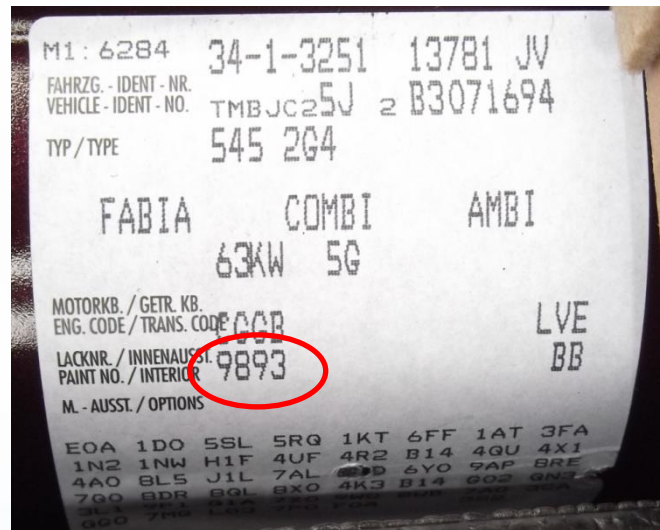

SKODA

MODELL	PLASSERING AV FARGEETIKETT
ALLE MODELLER	I BAGASJEROMMET

FARGEKODE