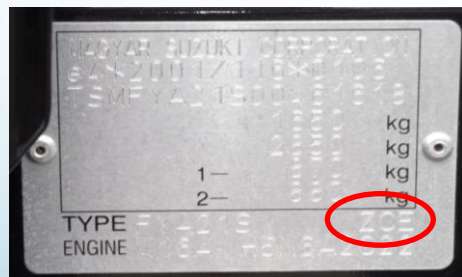

FARGEKODE

FERRARI

MODELL	PLASSERING AV FARGEETIKETT
ALLE MODELLER	I MOTORROMMET (BAK UNDER PANSERET)

FARGEKODE

FIAT

MODELL	PLASSERING AV FARGEETIKETT
BRAVO - CROMA - PUNTO	PÅ MOTORROMSDEKSELET (UNDER PANSERET)
DOBLO' - DUCATO - SCUDO QUBO - SEDICI - IDEA	I MOTORROMMET (BAK)
STILO - 500 - 600 - PANDA MULTIPLA - GRANDE PUNTO	I VARE/BAGASJEROMMET
NUOVO SCUDO - ULYSSE	PÅ KANTEN AV DØRBLADET PÅ FØRERSIDEN
SEDICI - STRADA	PÅ KANTEN AV DØRBLADET PÅ PASSASJERSIDEN