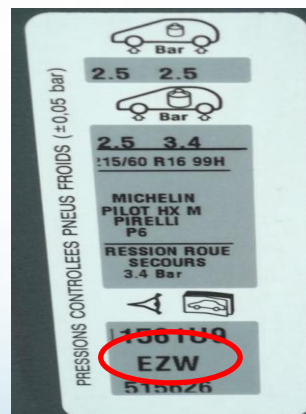

Make it happen. With PPG

PLASSERING AV OEM-FARGEKODE MODELLINFORMASJON MED EKSEMPLER PÅ NAVN PÅ MERKING

ALFA ROMEO 8C

PPG- PLASSERING AV FARGEREFERANSESKILT
Limt på panseret (se bilde)

Karroserilakkleverandør
Identifikasjonsskilt
1/29730/80 FIAT Liste/Tabell19309

FARGEKODE

LAMBORGHINI

MODELL	PLASSERING AV FARGEETIKETT
GALLARDO - MURCIELAGO	I MOTORROMMET (BAK)

FARGEKODE

LANCIA

MODELL	PLASSERING AV FARGEETIKETT
DELTA - MUSA	I MOTORROMMET (BAK)
Y	I BAGASJEROMMET
PHEDRA	PÅ KANTEN AV DØRBLADET PÅ FØRERSIDEN