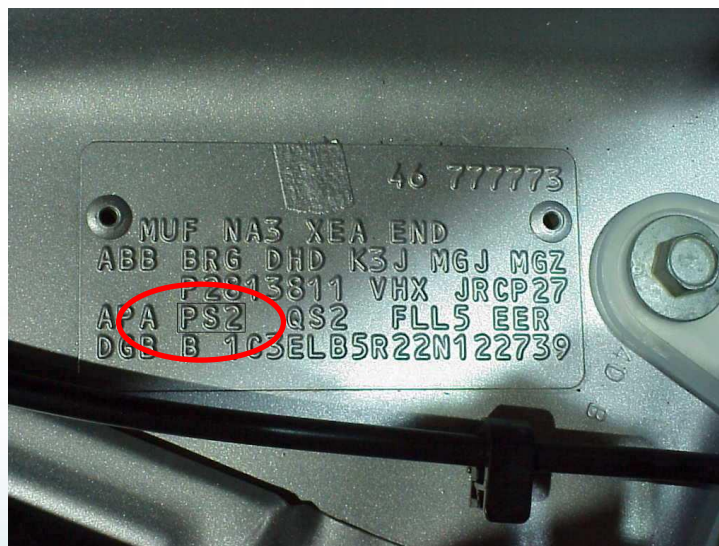

CHRYSLER

MODELL	PLASSERING AV FARGEETIKETT
NEON - SEBRING - STRATUS CABRIO - VOYAGER	I MOTORROMMET (BAK)
PT CRUISER	PÅ INNSIDEN AV STØTFANGEREN FORAN
CHEROKE	PÅ INNSIDEN AV STØTFANGEREN BAK

FARGEKODE