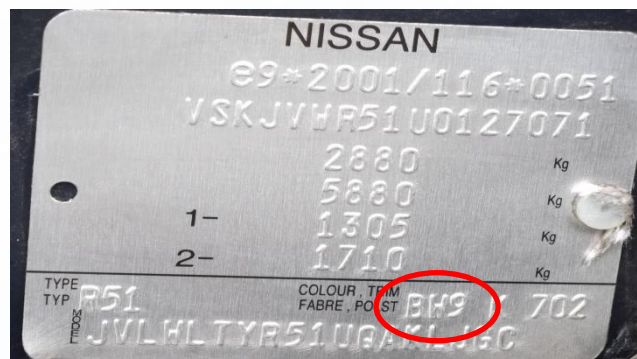

Per il fornitore PPG il pin FIAT è :
1/29730/80 Tabella 19309 Foglio 2

Versione originale	
Paint originale/Original painting	
Originalbeleg/Prisato original	
Colori/Tema/Colori	
Paint/Color	
Codice/Code/Codigo	
PER RICOPIE	
REPRODUCTIONS	

FARGEKODE

FARGEKODE

FARGEKODE

MITSUBISHI

MODELL	PLASSERING AV FARGEETIKETT
COLT - LANCER - OUTLANDER PAJERO - L200 - PAJERO PININ	I MOTORROMMET (BAK)
COLT - COLT CZC	PÅ DØRSTOLPEN PÅ PASSASJERSIDEN
CANTER	PÅ DØRLUKKINGEN PÅ PASSASJERSIDEN

FARGEKODE

NISSAN

MODELL	PLASSERING AV FARGEETIKETT
PIXIO - CUBE - JUKE - 370Z GT R - MURANO	UKJENT
NOTE - MICRA - QASHQAI	PÅ DØRSTOLPEN PÅ PASSASJERSIDEN
PATHFINDER - X TRAIL - PATROL	I MOTORROMMET (BAK)

FARGEKODE

OPEL

MODELL	PLASSERING AV FARGEETIKETT
AGILA	PÅ DØRSTOLPEN PÅ FØRERSIDEN
ZAFIRA - CORSA - ASTRA INSIGNA - VECTRA	PÅ DØRSTOLPEN PÅ PASSASJERSIDEN
ANTARA - CORSA - MERIVA SIGNUM	I MOTORROMMET (BAK)