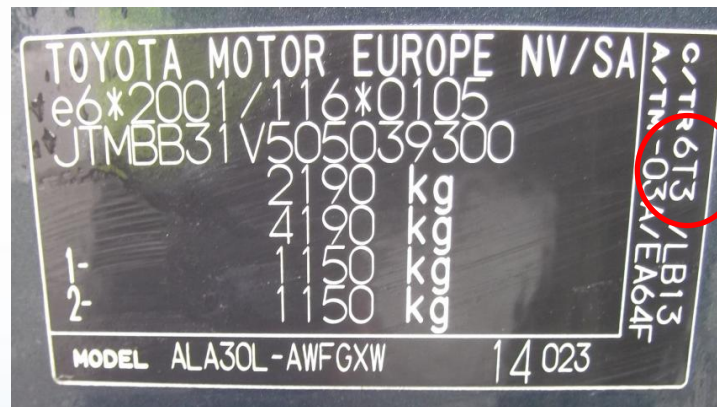

TOYOTA

TOYOTA

MODELL	PLASSERING AV FARGEETIKETT
AYGO - AURIS	PÅ DØRSTOLPEN PÅ PASSASJERSIDEN
RAV 4 - YARIS - IQ - COROLLA	PÅ DØRSTOLPEN PÅ FØRERSIDEN
AVENSIS	PÅ DØRLUKKINGEN PÅ FØRERSIDEN
RAV4 - AVENSIS - YARIS VERSO HILUX - HIACE LAND CRUISER	I MOTORROMMET (BAK)

FARGEKODE