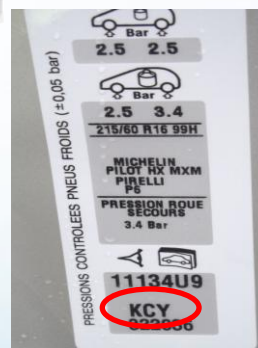

FIAT SEDICI
FARGEKODE SUZUKI

FIAT ULYSSE
FARGEKODE PSA