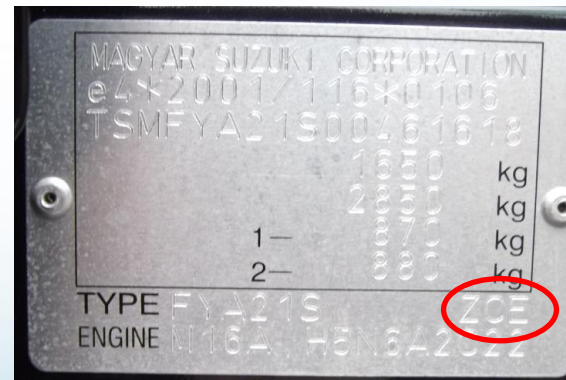

SUZUKI

MODELL	PLASSERING AV FARGEETIKETT
SPLASH - SWIFT	PÅ DØRSTOLPEN PÅ FØRERSIDEN
GRAN VITARA - JIMNY VAGON - R SX4	I MOTORROMMET (BAK)
SX4 - ALTO - CARRY	PÅ DØRSTOLPEN PÅ PASSASJERSIDEN

FARGEKODE

FARGEKODE