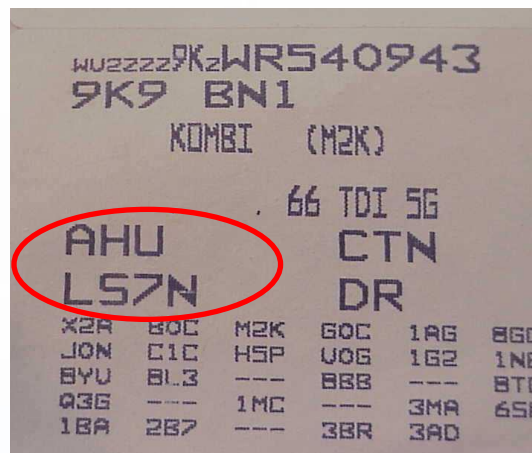

Per il fornitore PPG il pin FIAT è :
1/29730/80 Tabella 19309 Foglio 2

Versione originale	
Paint originale/Original painting	
Originalbeleg/Prisato original	
Colori/Tema/Colori	
Paint/Color	
Codice/Code/Codigo	
PER RICOPIE	
REPRODUCTIONS	

FARGEKODE

SEAT

MODELL	PLASSERING AV FARGEETIKETT
ALLE MODELLER	I BAGASJEROMMET

FARGEKODE

SKODA

MODELL	PLASSERING AV FARGEETIKETT
ALLE MODELLER	I BAGASJEROMMET

FARGEKODE

SMART