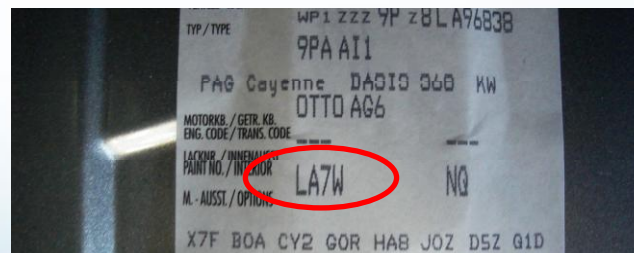

FARGEKODE
CAYENNE