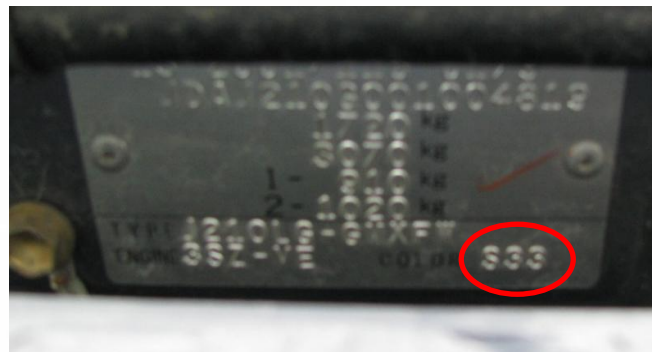

DAIHATSU

MODELL	PLASSERING AV FARGEETIKETT
CUORE - MATERIA - TERIOS YRV - SIRION - COPEN	I MOTORROMMET (BAK)

FARGEKODE