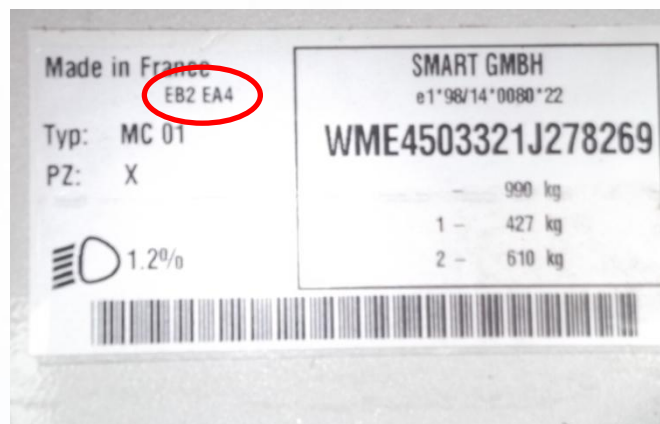

SMART

MODELL	PLASSERING AV FARGEETIKETT
FORTWO (Gammel Modell)	I MOTORROMMET (BAK)
FORTWO (Ny Modell) FORFOUR	PÅ DØRSTOLPEN PÅ PASSASJERSIDEN

FARGEKODE