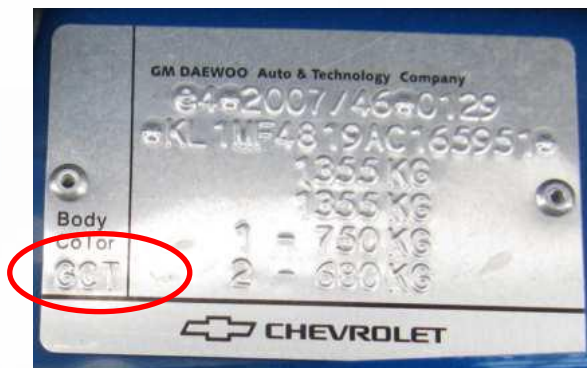

Make it happen. With PPG

PLASSERING AV OEM-FARGEKODE MODELLINFORMASJON MED EKSEMPLER PÅ NAVN PÅ MERKING

ALFA ROMEO 8C

PPG- PLASSERING AV FARGEREFERANSESKILT
Limt på panseret (se bilde)

Karroserilakkleverandør
Identifikasjonsskilt
1/29730/80 FIAT Liste/Tabell19309

FARGEKODE

HRR

LABEL

CHRYSLER

MODELL	PLASSERING AV FARGEETIKETT
NEON - SEBRING - STRATUS CABRIO - VOYAGER	I MOTORROMMET (BAK)
PT CRUISER	PÅ INNSIDEN AV STØTFANGEREN FORAN
CHEROKE	PÅ INNSIDEN AV STØTFANGEREN BAK