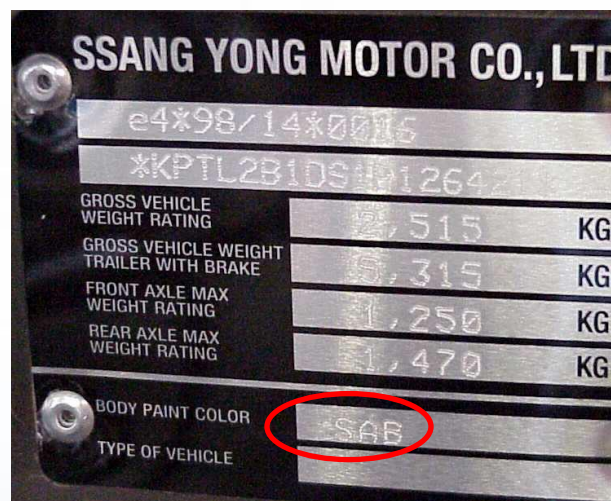

SSANG YONG

MODELL	PLASSERING AV FARGEETIKETT
KORANDO - MUSSO - REXTON	I MOTORROMMET (BAK)
ACTYON - KYRON - REXTON 2 RODIUS	PÅ DØRSTOLPEN PÅ FØRERSIDEN

FARGEKODE