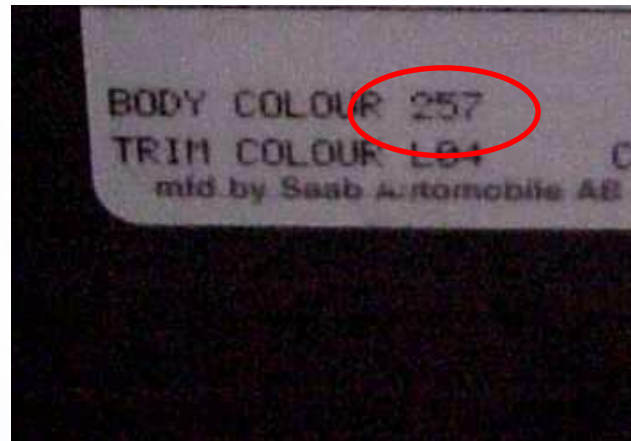

SAAB

MODELL	PLASSERING AV FARGEETIKETT
ALLE MODELLER (EXCEPT 9-5)	I HANSKEROMMET
9-5	PÅ DØRLUKKINGEN PÅ FØRERSIDEN

FARGEKODE