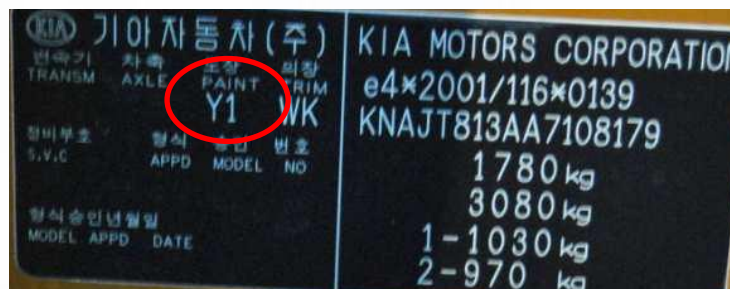

KIA

MODELL	PLASSERING AV FARGEETIKETT
CARNIVAL - CARENS - SORENTO SPORTAGE - SOUL	I MOTORROMMET (BAK)
SOUL	PÅ INNSIDEN AV HØYRE DØRSTOLPE
CARNIVAL - CEE'D - PICANTO RIO - SPORTAGE - VENGÅ	PÅ DØRSTOLPEN PÅ FØRERSIDEN

FARGEKODE