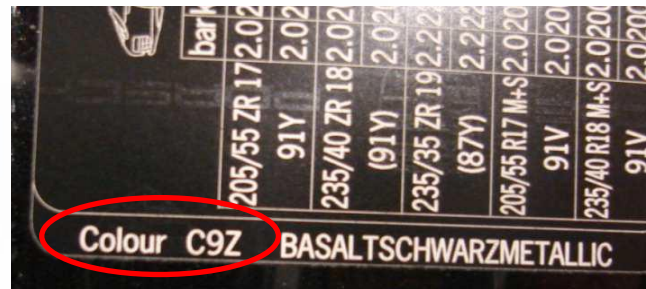

PORSCHE

MODELL	PLASSERING AV FARGEETIKETT
ALLE MODELLER (EXCEPT CAYENNE)	PÅ KANTEN AV DØRBLADET PÅ FØRERSIDEN
CAYENNE	I BAGASJEROMMET

FARGEKODE