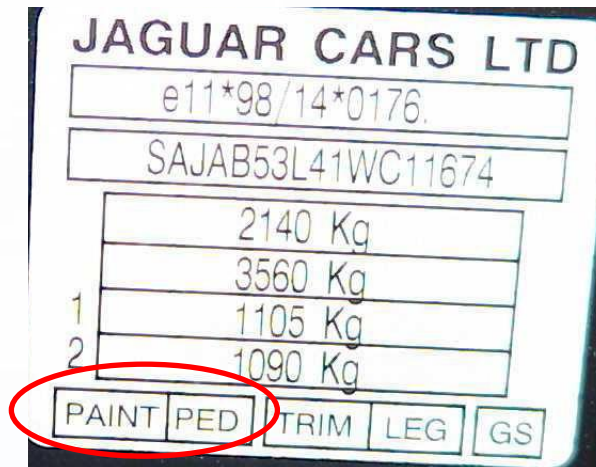

FARGEKODE

JAGUAR

JAGUAR

MODELL	PLASSERING AV FARGEETIKETT
XJ	I MOTORROMMET (BAK)
X TYPE - S TYPE - XJ - XF - XK	PÅ DØRSTOLPEN PÅ FØRERSIDEN

FARGEKODE

KIA

MODELL	PLASSERING AV FARGEETIKETT
CARNIVAL - CARENS - SORENTO SPORTAGE - SOUL	I MOTORROMMET (BAK)
SOUL	PÅ INNSIDEN AV HØYRE DØRSTOLPE
CARNIVAL - CEE'D - PICANTO RIO - SPORTAGE - VENGÅ	PÅ DØRSTOLPEN PÅ FØRERSIDEN