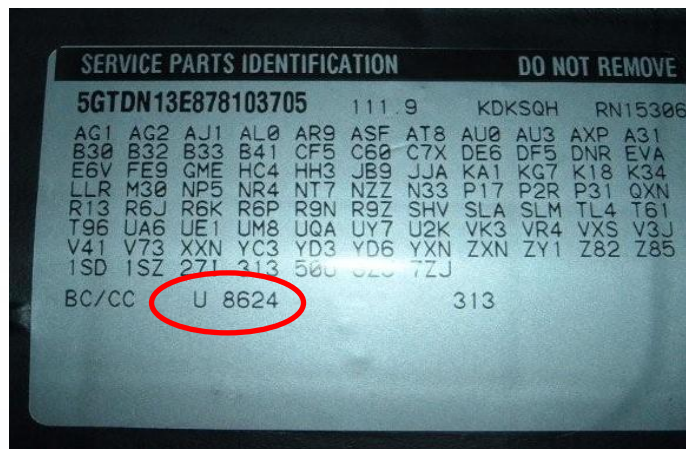

HUMMER

MODELL	PLASSERING AV FARGEETIKETT
ALLE MODELLER	I HANSKEROMMET

FARGEKODE
(GMNA)