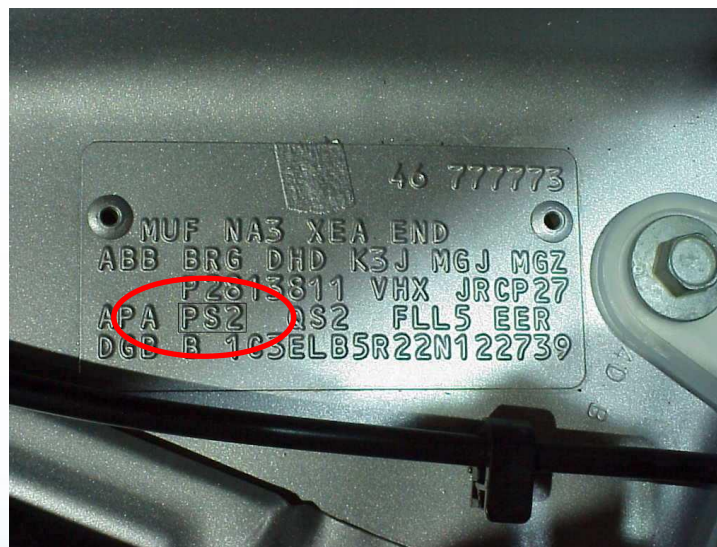

BMW

MODELL	PLASSERING AV FARGEETIKETT
1 - 3 - 5 - 6 - 7	PÅ DØRSTOLPEN PÅ FØRERSIDEN
X3 - X5 - Z4	I MOTORROMMET (BAK)

FARGEKODE