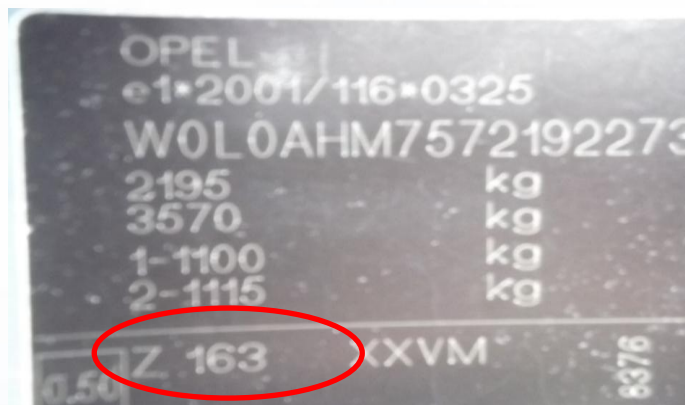

OPEL

MODELL	PLASSERING AV FARGEETIKETT
AGILA	PÅ DØRSTOLPEN PÅ FØRERSIDEN
ZAFIRA - CORSA - ASTRA INSIGNA - VECTRA	PÅ DØRSTOLPEN PÅ PASSASJERSIDEN
ANTARA - CORSA - MERIVA SIGNUM	I MOTORROMMET (BAK)

FARGEKODE