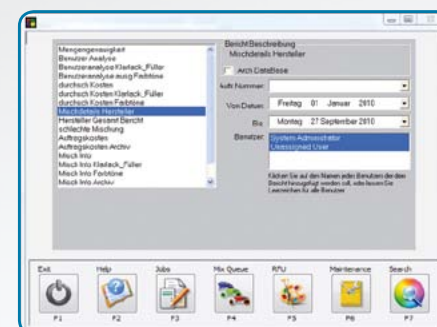

Det mest effektive verktøyet for å oppnå den mest optimale fargenyansen

PaintManager fra PPG gir deg en enkel ordrestyring og mulighet til å finne den optimale fargenyansen.

Programvaredetaljer:

- Inneholder alle tilgjengelige oppskrifter fra PPG samt blandingsforhold
- Mulighet for å lagre egne oppskrifter
- Valgmulighet for brukerkontoer
- Enkel betjening

Rapportering/kontrollmuligheter:

- Omkostninger per ordre
- Statistisk blandeoppskrift per medarbeider
- Nøyaktige mengder og spill
- Omkostninger per kunde
- Materialeforbruk per jobb