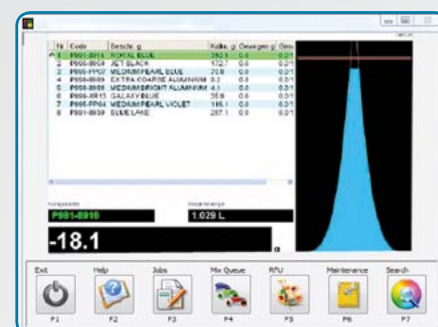

Det mest effektive verktøyet for å oppnå den mest optimale fargenyansen

PaintManager fra PPG gir deg en enkel ordrestyring og mulighet til å finne den optimale fargenyansen.

Programvaredetaljer:

- Inneholder alle tilgjengelige oppskrifter fra PPG samt blandingsforhold
- Mulighet for å lagre egne oppskrifter
- Valgmulighet for brukerkontoer
- Enkel betjening

Rapportering/kontrollmuligheter:

- Omkostninger per ordre
- Statistisk blandeoppskrift per medarbeider
- Nøyaktige mengder og spill
- Omkostninger per kunde
- Materialeforbruk per jobb